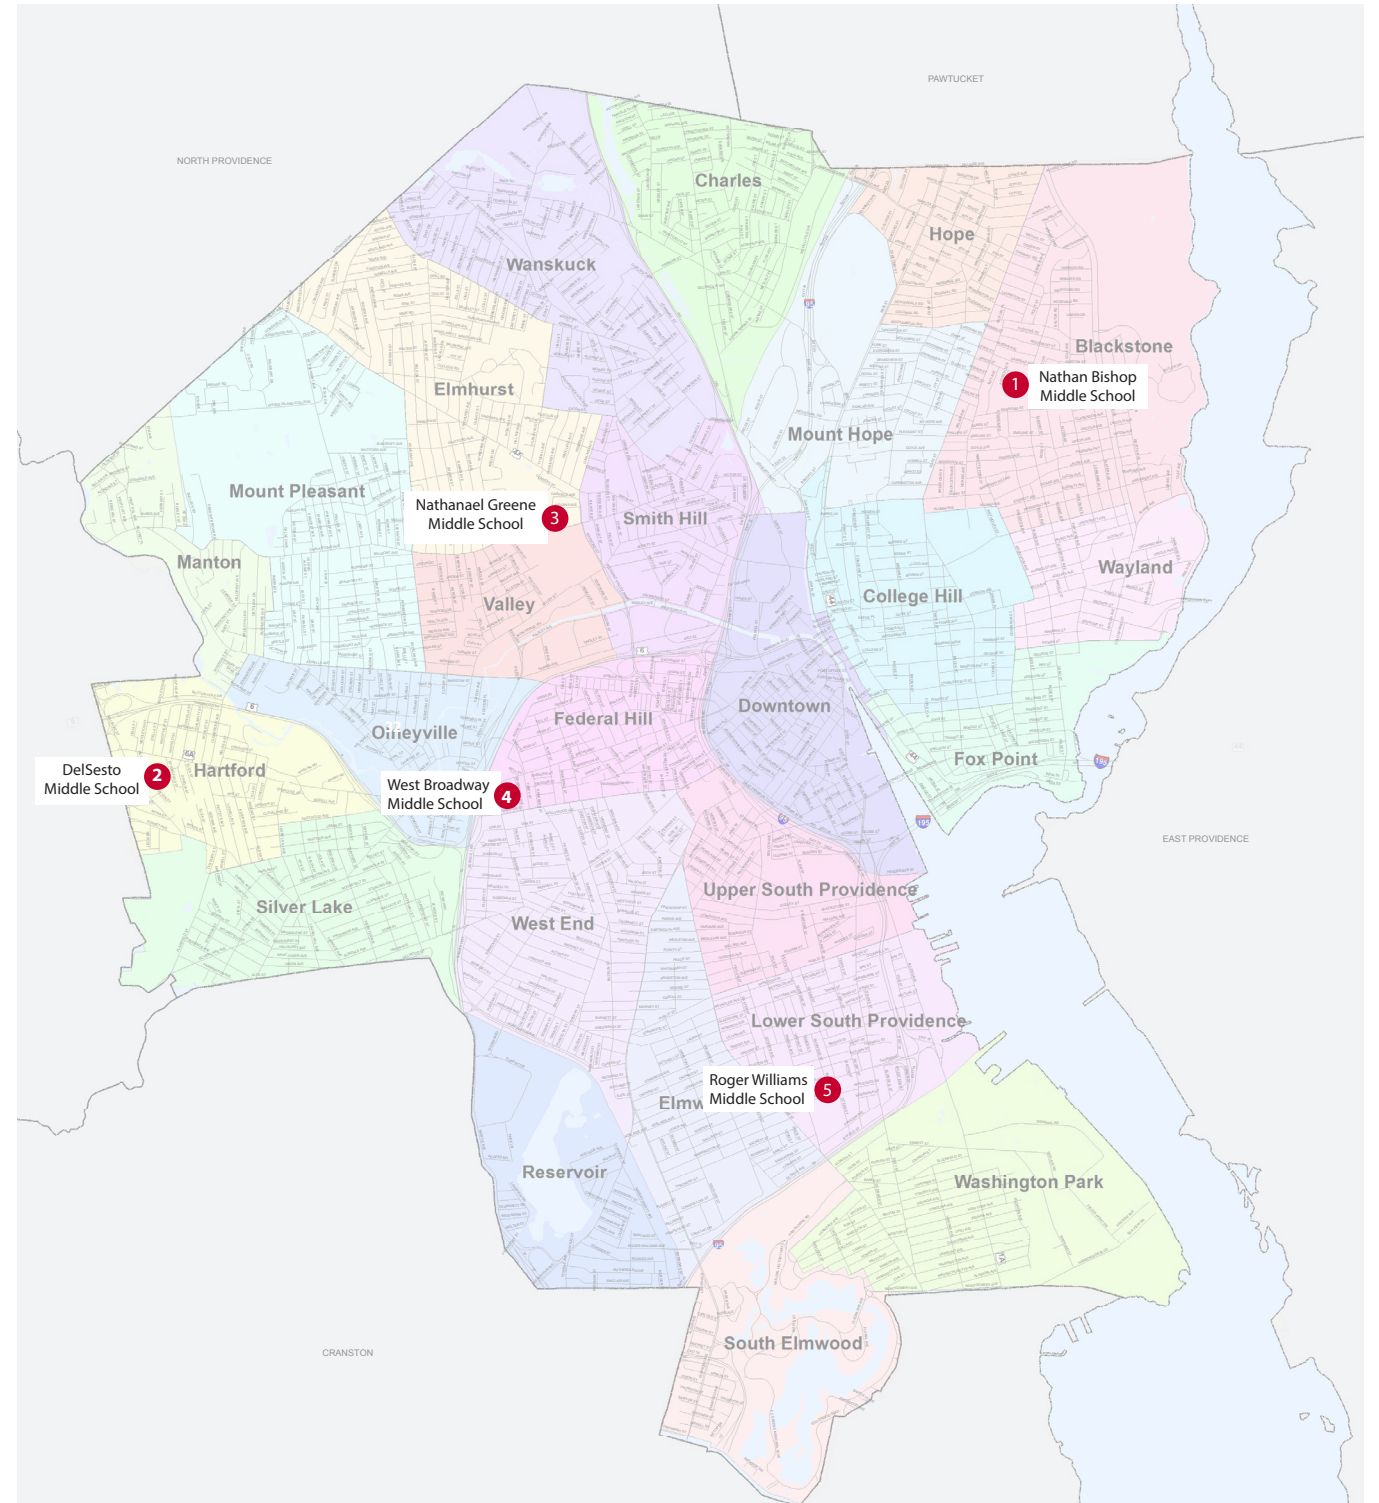

**Tanpri sonje kèk elèv ka bezwen fè tès pou konplete pwosesis enskripsyon an.

CHWA LEKÒL ELEMANTÈ

Fanmi elèv ki nan senkyèm ane kounye a genyen posiblite pou fè konnen kat preferans prensipal yo pou plasman nan lekòl elemantè nan otòn pwochen.

Distri a itilize yon sistèm tiraj pou atribye plas pou chak lekòl. Pou patisipe nan tiraj fanmi yo ap bezwen soumèt chwa yo nan mwa fevriye. Fòm chwa lekòl yo distribye bay fanmi yo an janvyè atravè ParentSquare epi yo anonse plasman nan tiraj nan fen mwa mas.

Y ap bay preferans plasman pou:

- Elèv senkyèm ane yo ki gen yon frè/sè ki pi gran ki enskri nan yon lekòl elemantè an patikilye pou otòn nan.
- Lekòl katye. (80% nan plas lekòl yo rezève pou elèv ki nan distans ki pa depase 1.5 milyaj ak lakay yo)
- Si yon elèv pa genyen de lekòl nan reyon 1.5 milyaj la, yo konsidere lekòl ki pi pre yo kòm lekòl katye.

Elèv ki soumèt chwa yo oswa enskri aprè dat limit inisyal la pa kalifye pou tiraj a epi yo pral resevwa atribisyon yo aprè yo fin fè plasman pou tout elèv ki nan tiraj la.

Pou jwenn plis enfòmasyon sou politik plasman elèv la oswa sou pwosesis enskripsyon an, vizite sit nou an.

Èske w gen kesyon? Kontakte Enskripsyon nan 401-456-9297 oswa registration@ppsd.org.

LEKOL PIBLIK PROVIDENCE PWOFIL LEKÒL ELEMANTÈ 2024

Sant Enskripsyon Elèv

325 Ocean Street, Providence, RI, 02905

Telefòn: 456-9297 Faks: 278-0553

www.providenceschools.org

Providence
Schools